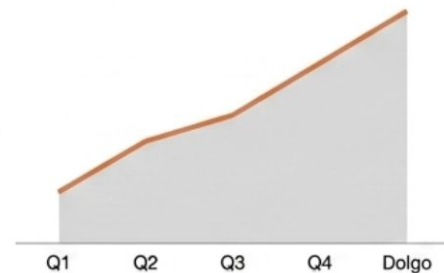

Sensus Insight | Dolgoročni strateški kompas.

Kam gremo in kakšna je kakovost bivanja?

78

Indeks kakovosti bivanja

78/100

Promet, varnost, dostopnost storitev in zelene površine se povežejo v eno razumljivo sliko.

Podpora participativnemu načrtovanju investicij (nova igrišča, prenove trgov) na podlagi realnih dolgoročnih potreb prebivalcev.

Podatkovni kapital za ministrstva in EU projekte.