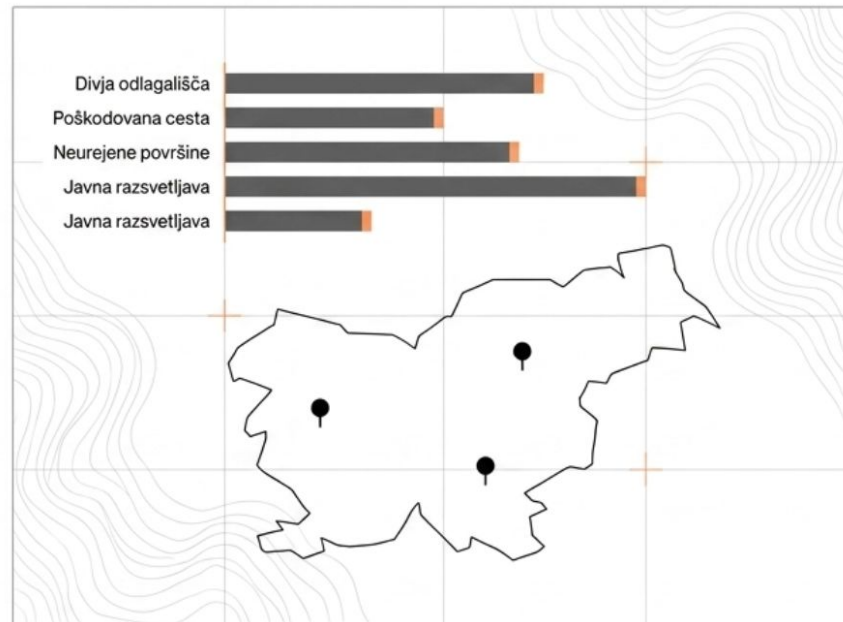

Sensus Pulse | Operativni radar občine. Kaj je treba urediti danes?

Takojšen odziv na terenske težave in ponavljajoče se vzorce.

Zajeti podatki: Divja odlagališča, poškodovana cesta, neurejene zelene površine, javna razsvetljava.

Prednost: Takojšnja generacija GPS lokacije in fotografije. Konec je dopisovanja – vse je pripravljeno za akcijo.