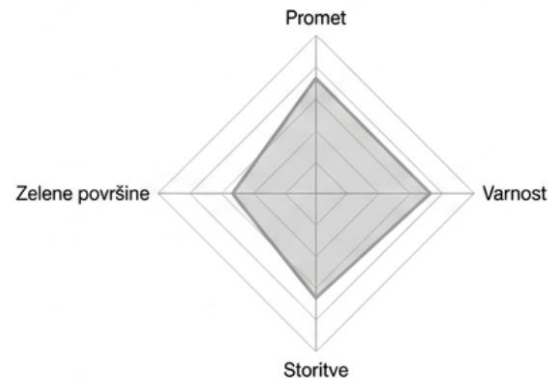

Sensus Insight | Dolgoročni strateški kompas.

Kam gremo in kakšna je kakovost bivanja?

78

Indeks kakovosti bivanja

78/100

Promet, varnost, dostopnost storitev in zelene površine se povežejo v eno razumljivo sliko.

Podpora participativnemu načrtovanju investicij (nova igrišča, prenove trgov) na podlagi realnih dolgoročnih potreb prebivalcev.

Podatkovni kapital za ministrstva in EU projekte.